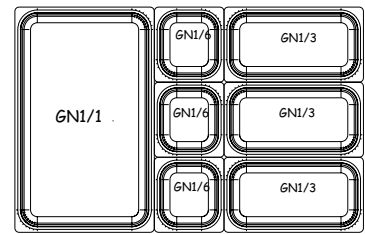

TSS1S

TSS2S

TSS2G

TSS2S - TSS2G

Statico con agitatore d'aria
Static with fan
Statique avec agitateur d'air
Statisch mit Lüfter

GN Pans not included

Modello Model Modell Modelo Model Модель	Price €	Temperature °C	Capacity Lt	Refrig. Power Watt	Voltage Volt/Hz	Abs. Power Watt	Dimensions WxDxH cm	Packing Dim. WxDxH cm	Shelves N°	Ambient Temp. Not included	Weight kg
TSS1S		0° +10°	115	387	220-240/50	322	46,5x70x91	60x86x101	1		50
TSS2S		0° +10°	260	387	220-240/50	325	93x70x91	106x86x101	2		90
TSS2G		0° +10°	260	387	220-240/50	325	93x70x91	106x86x101	2		90

H.A.C.C.P.	530x325	530x325
Controllo H.A.C.C.P. H.A.C.C.P. Electronic control Contrôle électronique H.A.C.C.P. Elektronische Steuerung H.A.C.C.P. Control electrónico H.A.C.C.P. Elektronik kontrol H.A.C.C.P. Электронное управление Функция H.A.C.C.P.	Griglia Inox con Guide inox Stainless Steel shelf with guides Grille acier inox avec glissières Inox Rost mit Schienen Parilla acero Inox con guías Paslanmaz çelik raf raylarla beraber Решетки из нержавеющей стали с направляющими	Kit Griglia plastificata con guide Plastic-coated shelf with guide Grille plastifiée Plastifizierter Rost mit Schienen Parilla Plástica Plastik kapli çelik raf Пластифицированные решетки с направляющими